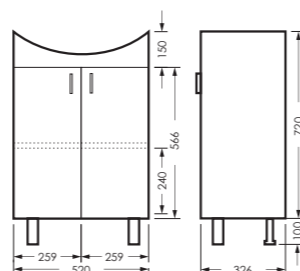

зеркальный шкаф клас ИДЕАЛ 55
520 x 800 x 177

IDLSAMR56019W1

тумба клас ИДЕАЛ 55
520 x 820 x 326

IDLSACW56013F2

ПОСТАВКА:
в разобранном виде

умывальник
РЕАЛ 56

WB.FN/Real/56-C/WHT.G

Унитаз-компакт ИДЕАЛ | Умывальник РЕАЛ 56 УП | Зеркальный шкаф клас ИДЕАЛ | Тумба клас ИДЕАЛ
Керамогранит grasaro.ru, kerranova.ru