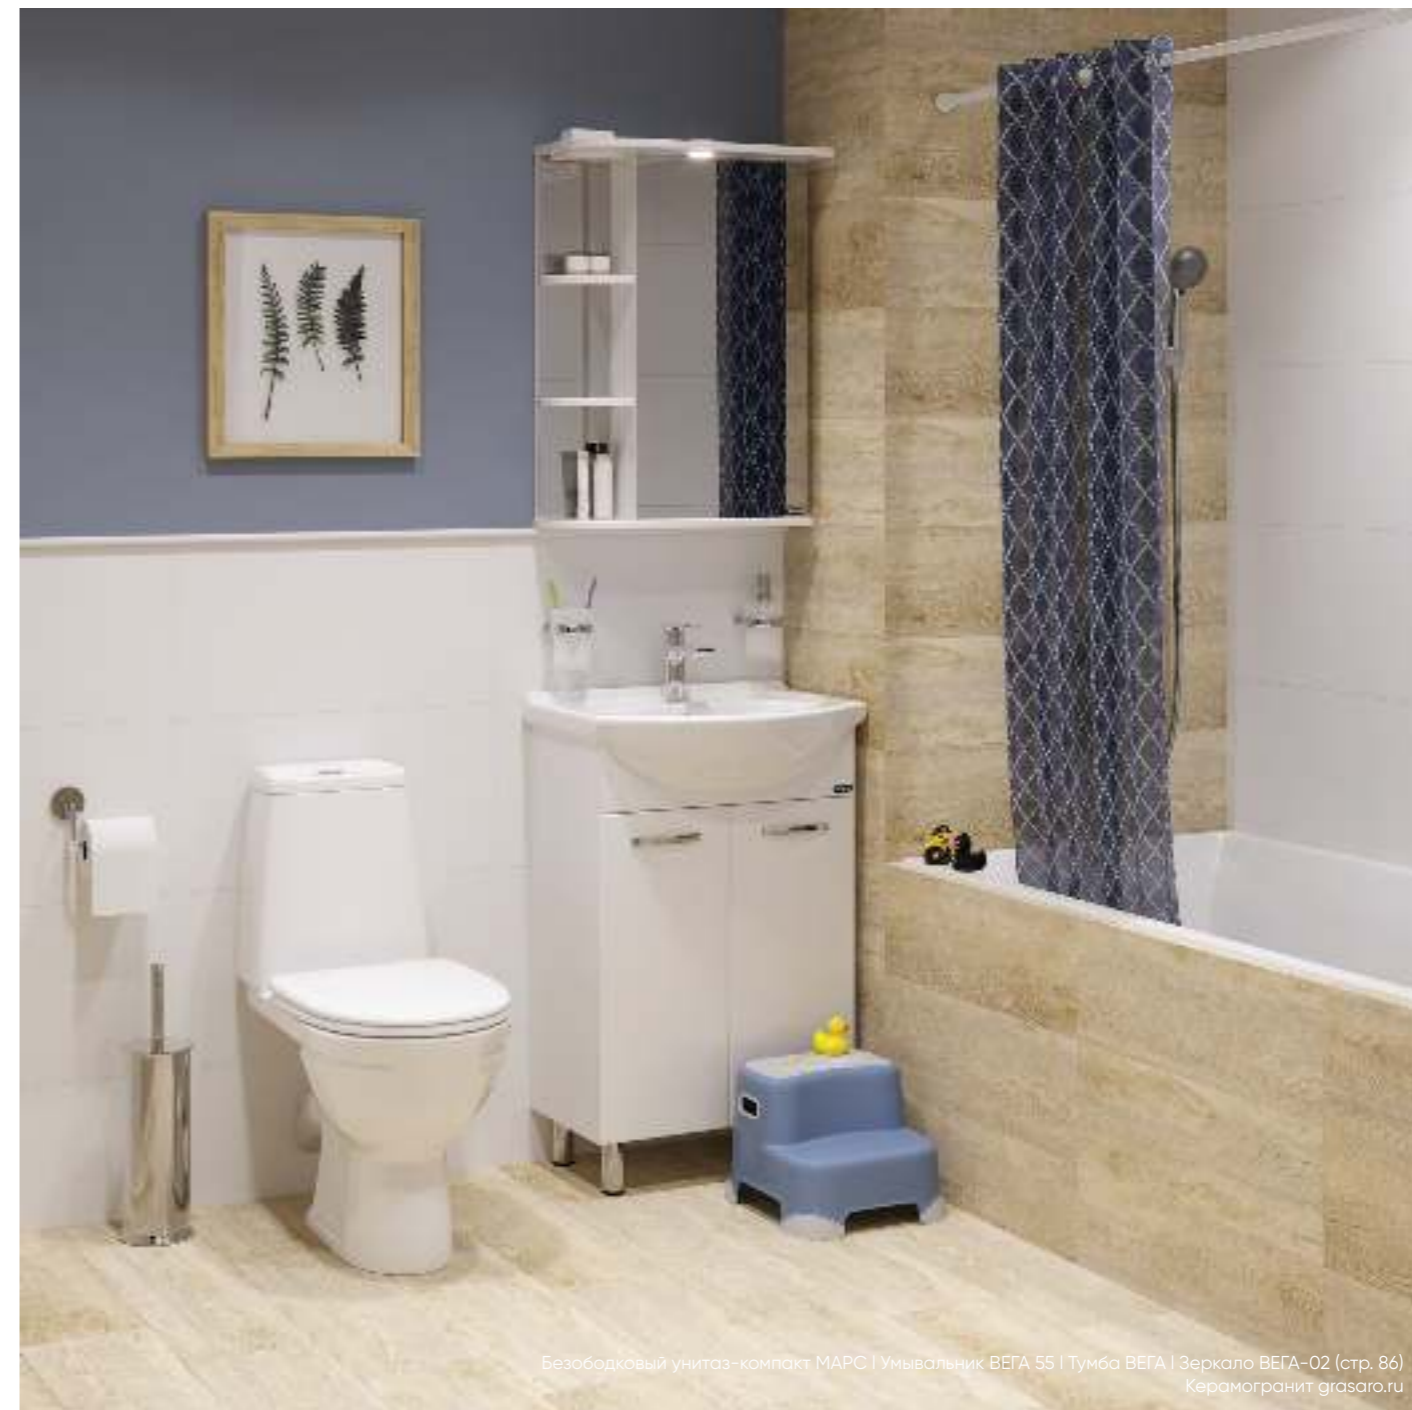

Безободковый унитаз-компакт МАРС | Умывальник ВЕГА 55 | Тумба ВЕГА | Зеркало ВЕГА-02 (стр. 86)
Керамогранит grasaro.ru