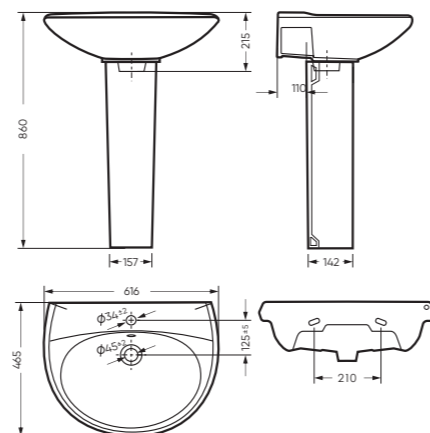

ВИКТОРИЯ

КОЛЛЕКЦИЯ

ВИКТОРИЯ

коллекция

Сбалансированные формы отличают дизайн коллекции ВИКТОРИЯ. Округлые линии бачка унитаза-компакта поддерживаются плавными линиями чаши умывальника. Умывальник ВИКТОРИЯ располагается на пьедестале, имеет базовый размер 60 сантиметров и функциональную широкую полочку, на которой можно расставить ванные принадлежности.

Унитаз-компакт ВИКТОРИЯ
Керамогранит grasaro.ru

Умывальник ВИКТОРИЯ
Керамогранит grasaro.ru

Унитаз-компакт ВИКТОРИЯ | Умывальник ВИКТОРИЯ
Керамогранит grasaro.ru

УНИТАЗ-КОМПАКТ

ВИКТОРИЯ 340 x 790 x 623

Комплектация: унитаз, бачок, сиденье,
арматура, крепления
Ободковая чаша: да
Функция антисплеск: нет
Объем бачка: 6,0 л
Вес в упаковке: 29,98 кг

STD WC.CC/Victoria/1-P/WHT.G

УМЫВАЛЬНИК

ВИКТОРИЯ

616 x 215 x 465 умывальник
186 x 690 x 168 пьедестал

Комплектация: умывальник,
кольцо перелива
Тип: пьедестальный умывальник
Способ монтажа: пьедестал
Вес умывальника в упаковке: 13,23 кг
Вес пьедестала в упаковке: 9,16 кг