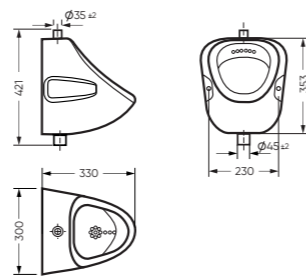

*Посадочные размеры

WB.FN/Mango/40-C/WHT.G

Унитаз-компакт СТАНДАРТ | Умывальник МАНГО 40 | Тумба МАНГО-02 (стр. 86)
Керамогранит gasaro.ru

КОМФОРТ

BEEP

ОРИОН

ОРИОН | КОМФОРТ | ВЕЕР

писсуар

умывальник

умывальник

Эргономичность конструкции и строгость формы характеризуют писсуар ОРИОН, умывальник КОМФОРТ и мини-умывальник ВЕЕР. Они абсолютно подходят и для частных, и для общественных санузлов.

Компактный, но глубокий подвесной писсуар ОРИОН имеет открытое крепление, которое облегчает монтаж. Умывальник КОМФОРТ представлен в базовом размере 50 сантиметров и с возможностью монтажа к стене или на кронштейны. Мини-умывальник ВЕЕР продуман как угловая модель, которая сохраняет все возможное пространство в помещении без ущерба функциональности.

ПИССУАР

ОРИОН 300 x 421 x 330

Комплектация: писсуар
Тип: писсуар
Способ монтажа: подвесной
Вес в упаковке: 9,96 кг

PS/Orion/Mech/WHT.G

УМЫВАЛЬНИК

КОМФОРТ

500 x 185 x 400 умывальник
186 x 690 x 168 пьедестал