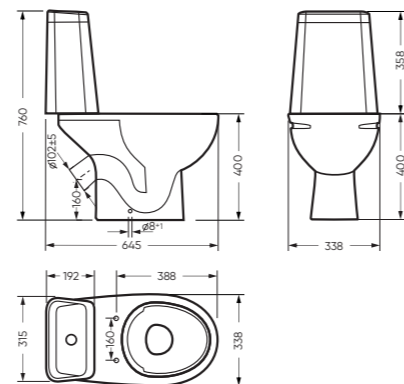

УНИТАЗ-КОМПАКТ

МАРС безободковый 338 x 760 x 645

Комплектация: унитаз, бачок, сиденье,
арматура, крепления
Ободковая чаша: нет
Функция антисплеск: да
Объем бачка: 6,2 л
Вес в упаковке: 30,88 кг

микралафт