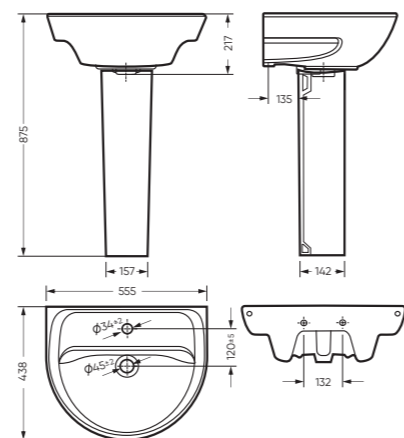

УНИТАЗ-КОМПАКТ

ЭТАЛОН 360 x 760 x 615

Комплектация: унитаз, бачок, сиденье,
арматура, крепления
Ободковая чаша: да
Функция антисплеск: да
Объем бачка: 6,5 л
Вес в упаковке: 28,03 кг STD
29,43 кг CMF

микрелифт

STD WC.CC/Etalon/1-P/WHT.G

CMF WC.CC/Etalon/2-DM/WHT.G

CMF

УМЫВАЛЬНИК

ЭТАЛОН 55

555 x 217 x 438 умывальник
186 x 690 x 168 пьедестал

Комплектация: умывальник,
кольцо перелива
Тип: пьедестальный умывальник
Способ монтажа: пьедестал
Вес умывальника в упаковке: 15,48 кг
Вес пьедестала в упаковке: 9,16 кг