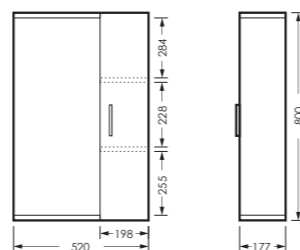

зеркальный шкаф клас ИДЕАЛ 55
520 x 800 x 177

IDLSAMR56019W1

тумба клас ИДЕАЛ 55
520 x 820 x 326

IDLSACW56013F2

ПОСТАВКА:
в разобранном виде

умывальник
РЕАЛ 56

WB.FN/Real/56-C/WHT.G

Унитаз-компакт ИДЕАЛ | Умывальник РЕАЛ 56 УП | Зеркальный шкаф клас ИДЕАЛ | Тумба клас ИДЕАЛ
Керамогранит grasaro.ru, kerranova.ru