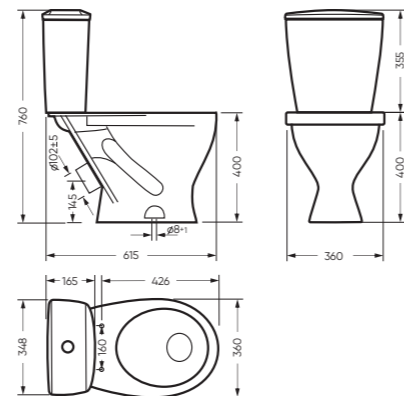

ВИКТОРИЯ

КОЛЛЕКЦИЯ

ВИКТОРИЯ

коллекция

Сбалансированные формы отличают дизайн коллекции ВИКТОРИЯ. Округлые линии бачка унитаза-компакта поддерживаются плавными линиями чаши умывальника. Умывальник ВИКТОРИЯ располагается на пьедестале, имеет базовый размер 60 сантиметров и функциональную широкую полочку, на которой можно расставить ванные принадлежности.

УНИТАЗ-КОМПАКТ

ЭТАЛОН 360 x 760 x 615

Комплектация: унитаз, бачок, сиденье,
арматура, крепления
Ободковая чаша: да
Функция антисплеск: да
Объем бачка: 6,5 л
Вес в упаковке: 28,03 кг STD
29,43 кг CMF

микрелифт

STD WC.CC/Etalon/1-P/WHT.G

CMF WC.CC/Etalon/2-DM/WHT.G

CMF

УМЫВАЛЬНИК

ЭТАЛОН 55

555 x 217 x 438 умывальник
186 x 690 x 168 пьедестал

Комплектация: умывальник,
кольцо перелива
Тип: пьедестальный умывальник
Способ монтажа: пьедестал
Вес умывальника в упаковке: 15,48 кг
Вес пьедестала в упаковке: 9,16 кг