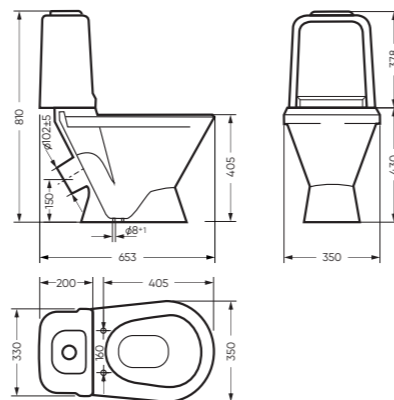

Умывальник САМАРСКИЙ
Керамогранит grasaro.ru

Унитаз-компакт САМАРСКИЙ | Умывальник САМАРСКИЙ
Керамогранит grasaro.ru

УНИТАЗ-КОМПАКТ

САМАРСКИЙ 350 x 810 x 653

Комплектация: унитаз, бачок, сиденье, арматура, крепления
Ободковая чаша: да
Функция антисплеск: нет
Объем бачка: 6,5 л
Вес в упаковке: 28,89 кг STD
29,82 кг CMF