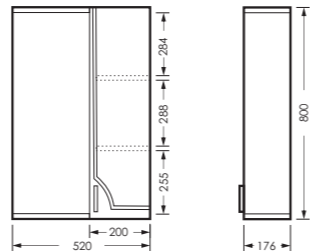

ИДЕАЛ

комплект мебели

зеркало ИДЕАЛ-01
520 x 800 x 176

IDLSAMR56019W1

тумба ИДЕАЛ
520 x 820 x 330

IDLSACW56013F1

ПОСТАВКА:
в собранном виде

умывальник
РЕАЛ 56

WB.FN/Real/56-C/WHT.G

ЛИДЕР

комплект мебели

зеркало ЛИДЕР 01
520 x 700 x 170

LDRSAMR56018W1

тумба ЛИДЕР 01
520 x 450 x 326

LDRSACW56011W1

ПОСТАВКА:
в собранном виде

умывальник
РЕАЛ 56

WB.FN/Real/56-C/WHT.G